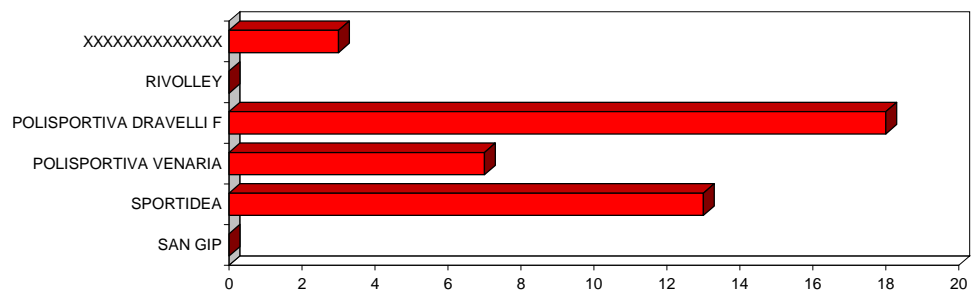

COPPA PRIMAVERA UNDER 12 - GIRONE B

CAMPIONATO

N.	1	giovedì	ore 19,00	SAN GIP	- Dirigente: Gip 349 63 49 341
N.	2	mercoledì	ore 18,00	SPORTIDEA	- Dirigente: Gabriele Raviolo 334 923 54 91
N.	3	sabato	ore 17,00	POLISPORTIVA VENARIA	- Dirigente: Guido Campiglia 347 383 31 89
N.	4	sabato	ore 11,00	POLISPORTIVA DRAVELLI F	- Dirigente: Giovanni Santovito 339 171 37 37
N.	5	mercoledì	ore 18,30	RIVOLLEY	- Dirigente: Beppe Mennuni 347 129 19 33
N.	6		ore	XXXXXXXXXXXXXX	-

				TOT SET	ARB.	P. 1°SET	P. 2°SET	P. 3°SET		
CPU12B 101	mercoledì	10-mar	ore 18,00	RIVOLLEY	- SPORTIDEA	a Torino	2 1	25 10	21 25	21 25
			ore 17,30	POLISPORTIVA VENARIA	- POLISPORTIVA DRAVELLI F	0 3	11 25	10 25	15 25	
			ore	SAN GIP	- XXXXXXXXXXXXXXXX					
I° Giornata										
CPU12B 104	mercoledì	17-mar	ore 18,30	POLISPORTIVA VENARIA	- RIVOLLEY	a Rivoli	1 2	14 25	20 25	25 22
			ore 17,30	SAN GIP	- SPORTIDEA	2 1	25 18	25 27	25 16	
			ore	XXXXXXXXXXXXXX	- POLISPORTIVA DRAVELLI F					
II° Giornata										
CPU12B 107	sabato	20-mar	ore 17,30	POLISPORTIVA VENARIA	- SAN GIP		0 3	14 25	4 25	14 25
			ore 11,00	POLISPORTIVA DRAVELLI F	- RIVOLLEY	3 0	25 19	25 20	25 19	
			ore	SPORTIDEA	- XXXXXXXXXXXXXXXX					
III° Giornata										
CPU12B 110	domenica	28-mar	ore 11,00	SAN GIP	- POLISPORTIVA DRAVELLI F	Palestra Parri Via Tiziano, 43 - TORINO	3 0	25 22	25 21	25 14
			ore 18,00	SPORTIDEA	- POLISPORTIVA VENARIA	3 0	25 4	25 8	25 7	
			ore 18,15	XXXXXXXXXXXXXX	- RIVOLLEY					
IV° Giornata										
CPU12B 113	sabato	10-apr	ore 11,00	POLISPORTIVA DRAVELLI F	- SPORTIDEA	26/4/10 ore 17,15 Pal.Follereau	3 0	25 10	25 20	25 23
			ore 14,30	RIVOLLEY	- SAN GIP	0 3	4 25	6 25	10 25	
			ore	POLISPORTIVA VENARIA	- XXXXXXXXXXXXXXXX					
V° Giornata										
CPU12B 116	mercoledì	14-apr	ore 18,30	RIVOLLEY	- SPORTIDEA		0 3	13 25	14 25	20 25
			ore 15,30	POLISPORTIVA DRAVELLI F	- POLISPORTIVA VENARIA	3 0	25 14	25 15	25 19	
			ore	XXXXXXXXXXXXXX	- SAN GIP					
VI° Giornata										
CPU12B 119	sabato	17-apr	ore 18,45	POLISPORTIVA VENARIA	- RIVOLLEY		3 0	14 25	13 25	21 25
			ore 18,00	SPORTIDEA	- SAN GIP	0 3	17 25	17 25	20 25	
			ore	POLISPORTIVA DRAVELLI F	- XXXXXXXXXXXXXXXX					
VII° Giornata										
CPU12B 122	sabato	16-mag	ore 11,00	SAN GIP	- POLISPORTIVA VENARIA	Palestra Parri Via Tiziano, 43 - TORINO	3 0	25 10	25 9	25 5
			ore 19,00	RIVOLLEY	- POLISPORTIVA DRAVELLI F	0 3	4 25	13 25	20 25	
			ore	XXXXXXXXXXXXXX	- SPORTIDEA					
VIII° Giornata										
CPU12B 125	sabato	08-mag	ore 15,30	POLISPORTIVA DRAVELLI F	- SAN GIP	Pal. Clotilde	2 1	25 15	25 14	24 26
			ore 18,45	POLISPORTIVA VENARIA	- SPORTIDEA	0 3	18 25	19 25	20 25	
			ore	RIVOLLEY	- XXXXXXXXXXXXXXXX					
IX° Giornata										
CPU12B 128	sabato	12-mag	ore 18,00	POLISPORTIVA DRAVELLI F	- SPORTIDEA	al 5/5/10 ore 18.00 casa Sportidea	2 1	25 16	25 14	19 25
			ore 18,30	SAN GIP	- RIVOLLEY	3 3	25 15	25 21	25 19	
			ore	XXXXXXXXXXXXXX	- POLISPORTIVA VENARIA					
X° Giornata										

Squadre
SAN GIP
SPORTIDEA
POLISPORTIVA VENARIA
POLISPORTIVA DRAVELLI F
RIVOLLEY
XXXXXXXXXXXXXXXX

Campo di gara
Palestra: San Giuseppe - Via dei Mille, 11 - TORINO
Palestra: Modigliani
Palestra: Gramsci - Via de Amicis, 1 - VENARIA REALE
Palestra: Follerau - Via Pannunzio 11 - MONCALIERI
Palestra: ITIS Giulio Natta - via XX Settembre, 14/b - RIVOLI

Zona da incollare speciale valori e poi ordinare decrescente

CLASSIFICA	P.ti	G.	p.v.	p.p.	s.v.	s.p.	q.s.	q.p.
SAN GIP	21		0	0	0	0	###	###
POLISPORTIVA DRAVELLI F	19		0	0	0	0	###	###
SPORTIDEA	12		0	0	0	0	###	###
RIVOLLEY	7		0	0	0	0	###	###
POLISPORTIVA VENARIA	4		0	0	0	0	###	###
XXXXXXXXXXXXXX	0		0	0	0	0	###	###

Punti